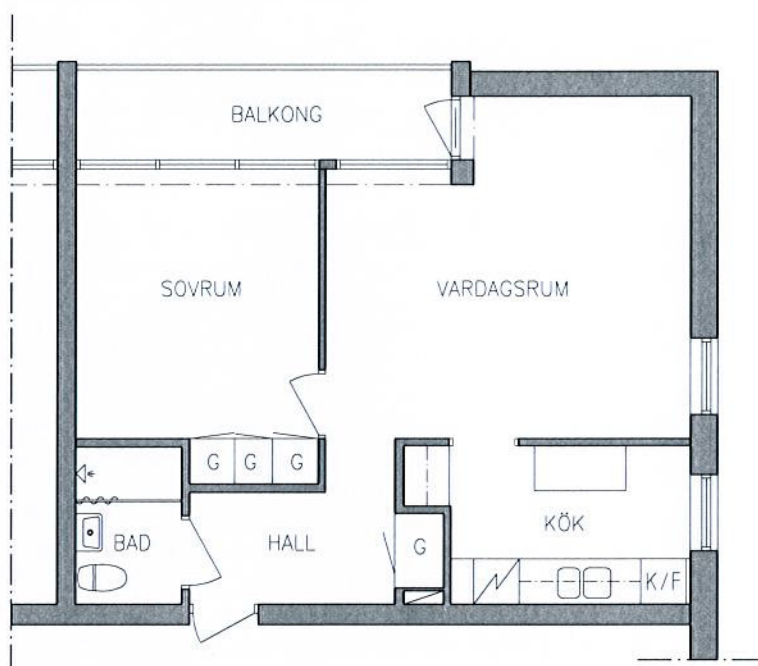

Kv Idun 1, Helsingborg
Wingårdhs Stiftelse Fristaden

Lgh. Typ 2
2 ROK
Area = 49,6m²