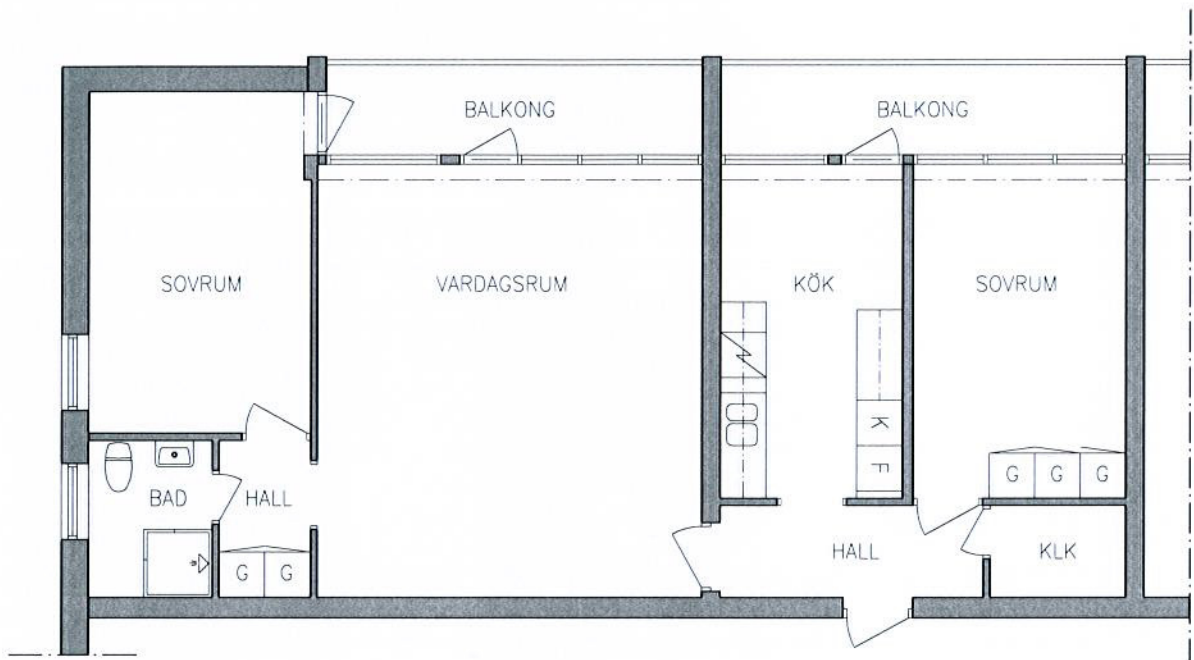

Kv Idun 1, Helsingborg
Wingårdhs Stiftelse Fristaden

Lgh. Typ 3
3 ROK
Area = 81,5m²